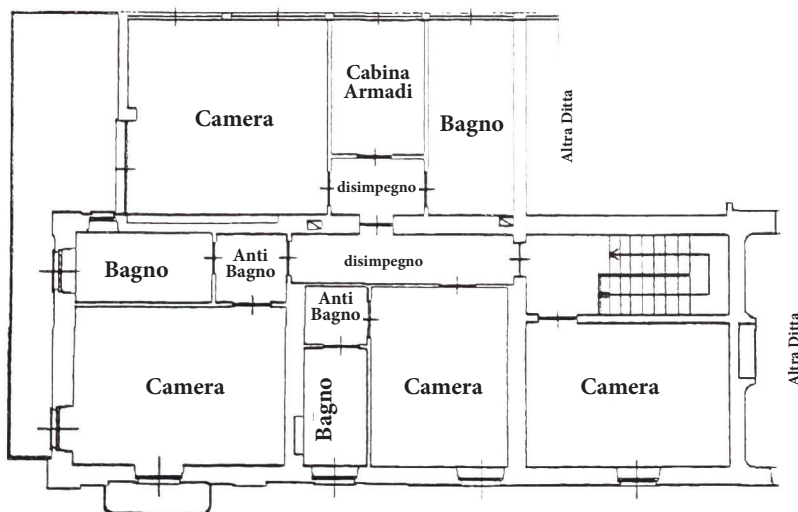

ARCASE

solo immobili di prestigio

PIANTA PIANO TERRENO

H= mt 2.70

PIANTA PIANO PRIMO

H= mt 3.10

PIANTA PIANO PRIMO INTERRATO

H= mt 3.00

MONCALIERI
STRADA SAN MICHELE

ORIENTAMENTO

fuori scala

PIANTA PIANO SOTTOTETTO IN DEFINIZIONE

PIANTA PIANO PRIMO INTERRATO
H= mt 3.00

MONCALIERI
STRADA SAN MICHELE

ORIENTAMENTO

fuori scala